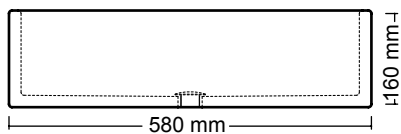

CONICIS 60

59 x 39 CM

H: 16 CM

🏠 19 KG

design by Urbi et Orbi

2013

CONICIS 40

39 x 39 CM

H: 16 CM

🏠 15 KG

design by Urbi et Orbi
2013

INVIVO 60

58 x 38 CM

H: 16 CM

⚖ 25 KG

design by Urbi et Orbi
2013

INVIVO 40

38 x 38 CM

H: 16 CM

19 KG

design by Urbi et Orbi
2013

CIRCUM 42

D: 42 CM

H: 12 CM