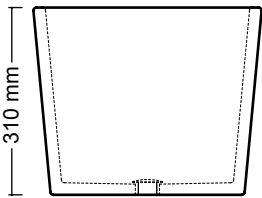

⚖️ 10 KG

design by Urbi et Orbi
2013

420 mm

120 mm

CIRCUM 48

D: 48 CM

H: 10 CM

👤 12 KG

design by Urbi et Orbi
2013

480 mm

100 mm

CIRCUM 40

D: 40 CM

H: 13 CM

⚖️ 10 KG

design by Urbi et Orbi

— 170 mm —

— 300 mm —

CIRCUM 3826

D: 38 CM

BASE: 26.5 CM

H: 26 CM

⚖ 10 KG

design by Urbi et Orbi
2013

380 mm

260 mm

265 mm

380 mm

CIRCUM 3831

D: 38 CM
BASE: 23.5 CM
H: 31 CM

11 KG

design by Urbi et Orbi
2013