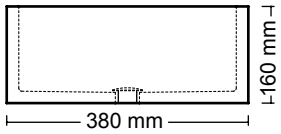

CONICIS 60

59 x 39 CM

H: 16 CM

🏠 19 KG

design by Urbi et Orbi

2013

CONICIS 40

39 x 39 CM

H: 16 CM

🏠 15 KG

design by Urbi et Orbi
2013

INVIVO 60

58 x 38 CM

H: 16 CM

⚖ 25 KG

design by Urbi et Orbi
2013