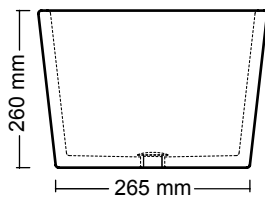

CIRCUM 3826

D: 38 CM

BASE: 26.5 CM

H: 26 CM

⚖ 10 KG

design by Urbi et Orbi
2013

380 mm

260 mm

265 mm