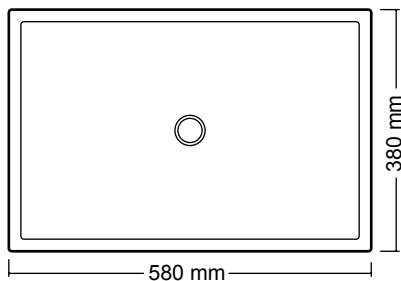

CONICIS 60

59 x 39 CM

H: 16 CM

🏠 19 KG

design by Urbi et Orbi

2013

CONICIS 40

39 x 39 CM

H: 16 CM

🏠 15 KG

design by Urbi et Orbi
2013

INVIVO 60

58 x 38 CM

H: 16 CM

⚖ 25 KG

design by Urbi et Orbi
2013

INVIVO 40

38 x 38 CM

H: 16 CM

19 KG

design by Urbi et Orbi
2013

CIRCUM 42

D: 42 CM

H: 12 CM

⚖️ 10 KG

design by Urbi et Orbi
2013

420 mm

120 mm

CIRCUM 48

D: 48 CM

H: 10 CM

👤 12 KG