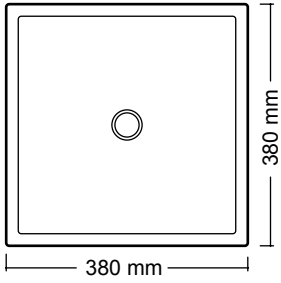

CONICIS 60

59 x 39 CM

H: 16 CM

🏠 19 KG

design by Urbi et Orbi

2013

CONICIS 40

39 x 39 CM

H: 16 CM

🏠 15 KG

design by Urbi et Orbi
2013

INVIVO 60

58 x 38 CM

H: 16 CM

⚖ 25 KG

design by Urbi et Orbi
2013

INVIVO 40

38 x 38 CM

H: 16 CM

19 KG

design by Urbi et Orbi
2013

CIRCUM 42

D: 42 CM

H: 12 CM

⚖️ 10 KG

design by Urbi et Orbi
2013

420 mm

120 mm

CIRCUM 48

D: 48 CM

H: 10 CM

👤 12 KG