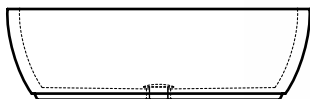

420 mm

120 mm